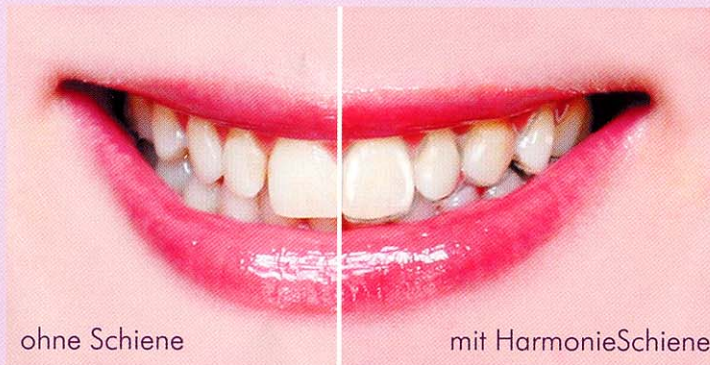

Harmonie[®]
SCHIENE

Mein unsichtbares Geheimnis:
Ich trage eine Zahnsperre.

Die neue HarmonieSchiene[®]

Gerade Zähne machen schöner.

Schiefe Zähne sind out.

Schöne, gerade Zähne unterstreichen das attraktive Äußere eines Menschen. Schiefe Zähne hingegen können die Attraktivität eines gepflegten Menschen mindern.

Das muss aber nicht sein...

Auch Sie können jetzt etwas machen.

Die neue HarmonieSchiene begradigt
unsichtbar die Zähne.

Mit der HarmonieSchiene kann auch im Erwachsenenalter die
Stellung der Frontzähne korrigiert werden. Dabei ist sie für
andere unsichtbar und stört nicht beim Sprechen.

vor Beginn

nachher: schön und gerade

Besser Aussehen, ganz einfach.

Sanft und diskret- speziell für Erwachsene

Durchsichtig und flexibel sitzt die neue Harmonieschiene auf Ihren Zähnen sanft wie eine Kontaktlinse.